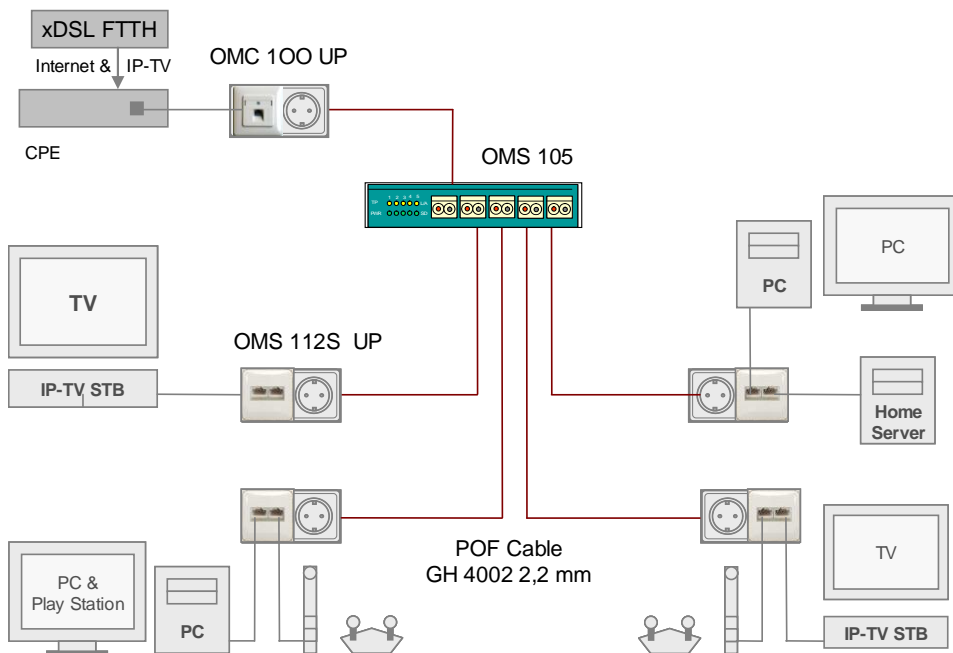

RJ-45 Interfaces

Optical Interfaces

Optischer Medien Konverter Unterputz - Fast Ethernet

Polymer Optische Fasern (POF) auf RJ45

Type: **OMS121UP - 220**
OMS121UP - 150

- IP – TV und Internet
- für PC – Netzwerke in Büro und Heim
- Heimvernetzung und Multimedia
- Media Center und Audio-Video Streaming
- **Installation mit der Elektroinstallation**
- **keine frei liegenden Kabel**
- **passt für Abdeckungen aller gängigen Schalterprogramme**
- sichere, strahlungsfreie Datenübertragung
- optische Funktionskontrolle
- robuste und sichere Verbindung

AP rw
100 100 51
weiß (ähnlich RAL 9010)

UAE - ApG
135 105 03
Aufputzgehäuse;
Unterputz-Einbaudose;
weiß (ähnlich RAL 1013)
81x81x46mm; 93 g

UAE ApG rw
135 115 03
weiß (ähnlich RAL 9010)

Mit dem POF-Medienkonverter OMS121UP von Homefibre können Sie ein sicheres, stabiles und einfach zu installierendes optisches Ethernet-Netzwerk errichten. Das POF Kabel kann von einem Elektroinstallateur nachträglich in die Verröhrung einer bestehenden Elektroinstallation ohne Stemmen und Bohren eingezogen werden. Für Neu-Installationen kann es in einem Arbeitsvorgang gemeinsam mit der Stromverkabelung sehr zeitsparend verlegt werden. Der OMS121UP kann in eine standardisierte 55 mm Unterputzdose gemeinsam mit der Stromversorgung installiert werden.